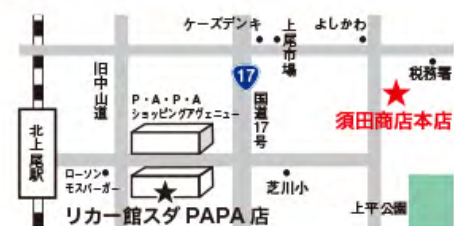

TEL 048-775-5210

須田商店 上尾 検索

suda-shop.com

●掲載できない有名な地酒・焼酎あります。お気軽にお尋ね下さいませ！
●業務用価格お見積もり致します。 ●一升瓶1本から配達します！