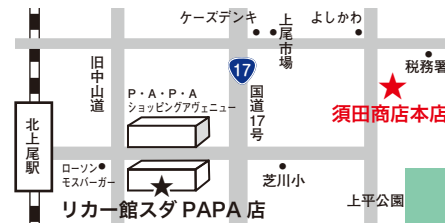

■リカー館スダ PAPA 店

上尾市緑丘 3-3-11 PAPA プリンセス棟 1F
TEL/FAX 048-774-5638
営業 10:00～20:00

須田商店 上尾

検索

suda-shop.com